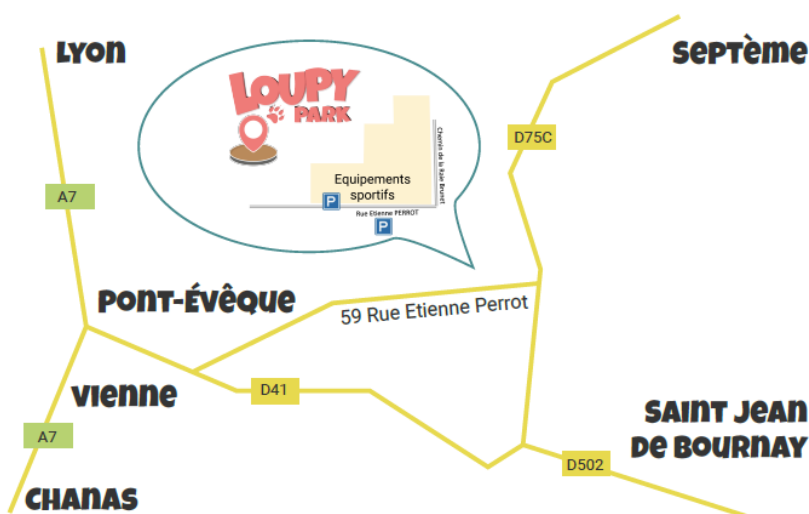

**PARC DE JEUX EXTÉRIEUR
POUR VOS ENFANTS**

De 0 À 12 ANS

PONT-ÊVEQUE, 38

**CARTON
D'INVITATION**

**JOYEUX
ANNIVERSAIRE**

LOUPY PARK

**KARTS À PÉDALES | TRAMPOLINES | ACCROBRANCHE |
STRUCTURES GONFLABLES | HOMEBALL | ESPACE
MOINS DE 5 ANS | SNACK ET TRANSATS**

invite _____

à fêter
SON ANNIVERSAIRE !

Le ___ / ___ / ___

De ___ h ___ à ___ h ___

RETROUVE nous À
PONT-ÉVÊQUE !

59 RUE ÉTIENNE PERROT
38780 PONT-ÉVÊQUE

Merci de bien vouloir nous confirmer votre présence avant le ___ / ___ / ___